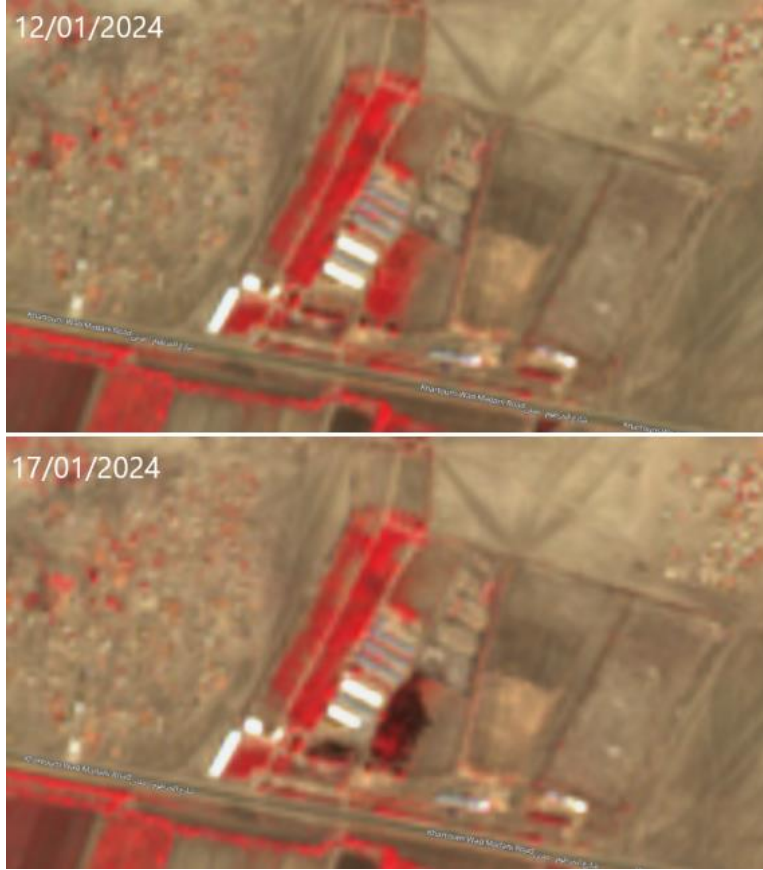

## ملخص

- تحقق شاهد السودان من الأضرار التي لحقت بمزرعة قرطبة للدواجن، التي تقع على بعد 5 كيلومترات، شرق المسيد، في الجزيرة.
- ووقع الضرر في فترة ما بين 16 و 17 يناير 2024.

- في 17 يناير 2024، أعلن حساب مؤيد للقوات المسلحة السودانية عن مسؤوليتها عن تلك الأضرار، وأنها نفذت غارة جوية لاستهداف عناصر قوات الدعم السريع المختبئين في المزرعة.

## التفاصيل

في 16 يناير 2024، نشر جندي من قوات الدعم السريع، مقطع فيديو على منصة تيك توك، متحدثا فيه إلى الكاميرا، وأدعى فيه أن غارة جوية للقوات المسلحة السودانية أصابت مزرعة قرطبة للدواجن في الجزيرة. وفي 17 يناير 2024، نشر الجندي نفسه، مقطع فيديو آخر، يظهر حرائق وحطاما في منطقة ريفية. ويشير النص المركب على اللقطات إلى "ضرب الطيران مزرعة قرطبة". وحدد شاهد السودان موقع اللقطات من الفيديو 2 في مزرعة قرطبة للدواجن في الجزيرة. تقع المزرعة على طريق ود مدني على بعد 5 كيلومترات شرق قرية المسيد (شكل 2).

الشكل 2: تحديد الموقع الجغرافي للقطات، والتي تظهر الحطام والأضرار التي لحقت بمزرعة قرطبة للدواجن

[15.248922,33.003949] المصدر: [جوجل إيرث وتيك توك](#)

أكدت صور الأقمار الصناعية [لبلانيت لاب](#) الأضرار التي لحقت بالمزرعة بسبب الحرائق، حيث أظهرت مقارنة صور الأقمار الصناعية من 16 يناير و18 يناير، ظهور بقع داكنة اللون في المناطق المشجرة إلى الجنوب والشرق من الموقع بين هذه التواريخ (الشكل 3). وأظهرت مقارنة صور الأقمار الصناعية يومي 16 و18 يناير، أيضاً، أن جزءاً من هيكل المزرعة قد تعرض للأضرار وربما تم تدميره. يمكن ملاحظة الهيكل بالكامل في 16 يناير، ولكن لم يبق سوى جزء منه في 18 يناير (الشكل 3).

الشكل 3: صور الأقمار الصناعية تظهر الأضرار التي لحقت بالأرض في مزرعة قرطبة للدواجن. المصدر: [بلانت لاب](#)

أظهرت صور [سنتينل](#)، تأثيرا ناجما عن أضرار الحريق في تركيبة الألوان المصطنعة في الفترة ما بين 12-17 يناير 2024 (الشكل 4)، مما يؤكد الضرر الموضح في صور بلانت لاب. وعليه، قيم شاهد السودان أن الحادث وقع في الفترة ما بين 16 و17 يناير.